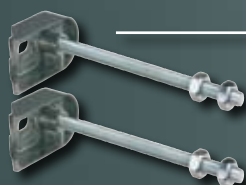

Bâti-support autoportant mural Viega Eco Plus. Les détails qui font la différence.

Supports de fixation murale
(possibilité de pose en angle)

Robinet d'arrêt intégré
(en sortie latérale ou supérieure)

Quatre hauteurs pour
le réglage de la cuvette
(330, 350, 370 et 390 mm)

Réf. Bâti Viega : 596 378

Plaque de commande blanche
incluse avec le bâti

Gorge pour passage de
l'alimentation d'eau par le haut

Réglage au choix :
■ Petite chasse 3/4 L
■ Grande chasse 6/7/8/9L
(une seule réf. de réservoir)

Cadre en acier de 30 mm avec
revêtement anticorrosion

Réglage en hauteur avec retenue
du cadre par système de frein
(pas de retombée brusque
et pose simplifiée)

Plaques de commande Visign de Viega. L'art des détails.